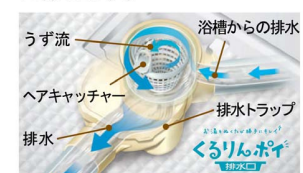

## くるりんポイ排水口

浴槽の残り湯を利用して排水トラップ内にうず流を発生させ、うず流で排水口をキレイに保ちます。