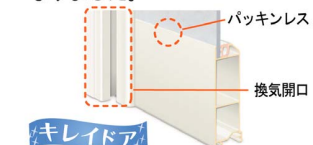

キレイドア

浴室側をパッキンレスにしてカビの発生を抑え、ドア下の換気開口をタテ向きにしたのでホコリがたまりず外観もスッキリになりました。